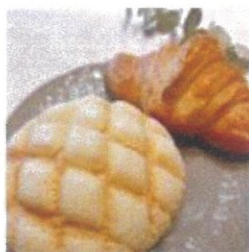

フェイスペイントやお子様向けの遊び体験も!

おうちcafeパン工房 (パン)   パン工房Lapin (パン)   EDEL WEISS (パン)   & あんど (米粉のスイーツ)

HIDAMARI SWEETS (焼き菓子)   みなみひとみ (フェイスペイント)   志木おやこ劇場

9月16日 月祝 11:00~16:00

志木市役所 1F 市民ホール ※雨天決行

★駐輪場・駐車場の台数には限りがございますので、
できるだけ公共交通機関をご利用いただきますようお願いいたします。